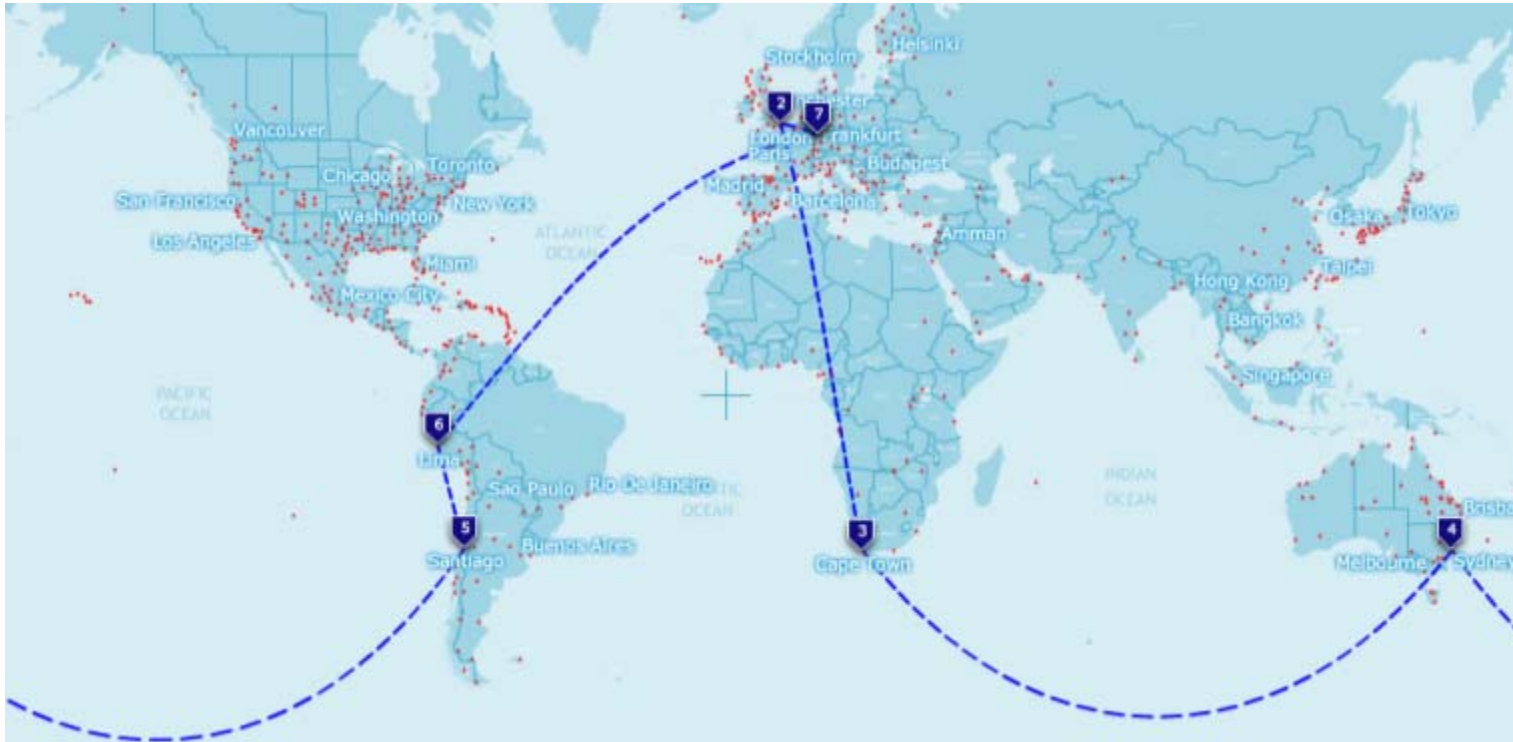

REISS AUS!
AGENTUR FÜR NEUE REISEERFAHRUNGEN

„Afmerica“-Ticket

Routing

Deutschland (A, CH)-Kapstadt-Sydney-Santiago-Lima-Deutschland (A, CH)

Es sind weitere Ziele möglich! Näheres auf der nächsten Seite!

Bedingungen

| | |
|----------------------------------------------|---------------------------------------------------------------------------------------------------------------------------------------------------------------------------------------------------------------------------------------------------------------------------------------------------------------------------------------------------------------|
| Airlines: | Qantas, British Airways |
| Abflughafen: | Alle großen deutschen Flughäfen |
| Min.- / Max.-Aufenthalt an einem Ort: | - / 1 Jahr |
| Vorausbuchungsfrist: | Ticket kann frühestens 11 Monate vor Abreise gebucht werden, spätestens 1 Woche vorher. |
| Reservierung: | Streckenführung und Flugdaten müssen vor Abflug festgelegt werden. |
| Umbuchung vor Ort: | Direkt bei den Airlines während der Reise kostenlos möglich, wobei dort eine Bearbeitungsgebühr anfallen kann; Streckenänderung sind gegen eine Gebühr möglich. |
| Genaues Routing: | Deutschland (A, CH)-London-Kapstadt...Johannesburg-Sydney-Santiago...Lima-London-Deutschland (A, CH) |
| Hinweis: | Es ist möglich auch Neuseeland ohne großen Aufpreis einzubauen. In Südamerika kann nur Santiago angefliegen werden, Abflug ist jedoch auch von Lima, Rio de Janeiro oder Buenos Aires möglich. Die Strecke Kapstadt-Johannesburg muss auf dem Landweg oder per Extraflug zurückgelegt werden oder Johannesburg wird direkt von London aus angefliegen. |
| Stornogebühr: | Über 50 % des Ticketpreises. Wir empfehlen daher eine Flugstorno-Versicherung. Die könnt Ihr direkt bei uns abschließen. |