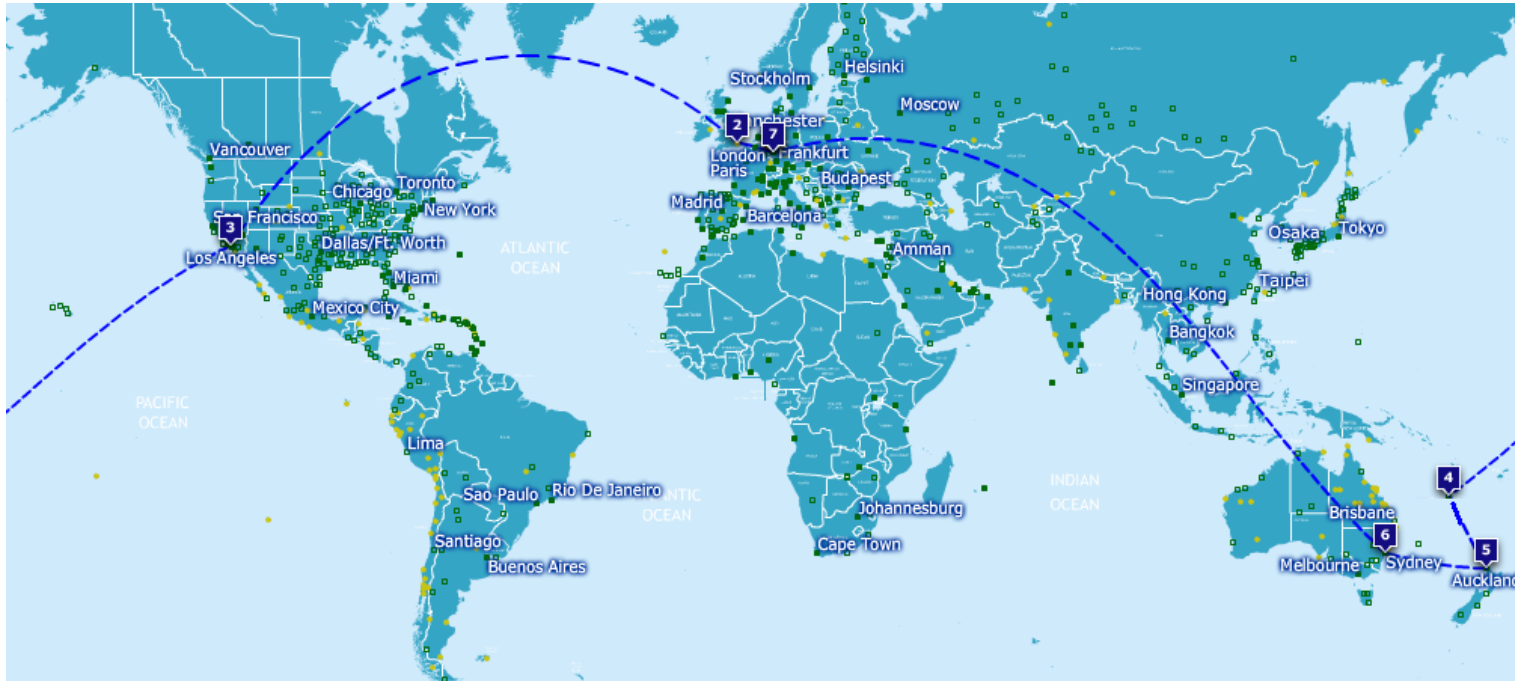

REISS AUS!
AGENTUR FÜR NEUE REISEERFAHRUNGEN

„Kiwi Special“-Ticket

Routing

Deutschland (A, CH)-Los Angeles-Cook Islands-Auckland-Sydney-Hong Kong-Deutschland (A, CH)

Es sind andere Ziele möglich! Näheres auf der nächsten Seite!

Bedingungen

- Airlines:** Air New Zealand, Virgin Atlantic
- Abflughafen:** Alle großen deutschen Flughäfen
- Gültigkeit des Tickets:** 1 Jahr
- Reservierung:** Streckenführung und Flugdaten müssen vor Abflug festgelegt werden.
- Zeitliche Umbuchungen:** Direkt bei den Airlines während der Reise gegen geringe Bearbeitungsgebühr möglich, bei Umbuchung über REISS AUS! Fällt eine Servicegebühr von 23,80 € an (pro Anfrage, nicht pro Flug!)
- Genaues Routing:** Deutschland (A, CH)-London-Los Angeles-Cook Islands-Auckland-Sydney-Auckland-Hong Kong-London-Deutschland (A, CH)
- Optionen:** **Statt einmal um die Welt, können Hin- und Rückweg auch beide über Asien oder Nordamerika erfolgen. Statt LA sind gegen geringen Aufpreis auch weitere Städte in den USA möglich. Statt Hong Kong ist Tokio oder Shanghai ohne Aufpreis möglich, Johannesburg mit Aufpreis. Südost-Asien ist NICHT möglich mit diesem Ticket.**
- Die Route kann ohne Aufpreis auch Richtung Osten gestartet werden.**
- Südsee:** Cook Islands kann man auch gegen Hawaii, Fiji oder Tahiti tauschen (Aufpreis ca. 210,00 €).
- Stornogebühr:** Über 50 % des Ticketpreises. Wir empfehlen daher eine Flugstorno-Versicherung. Diese könnt Ihr direkt bei uns abschließen.