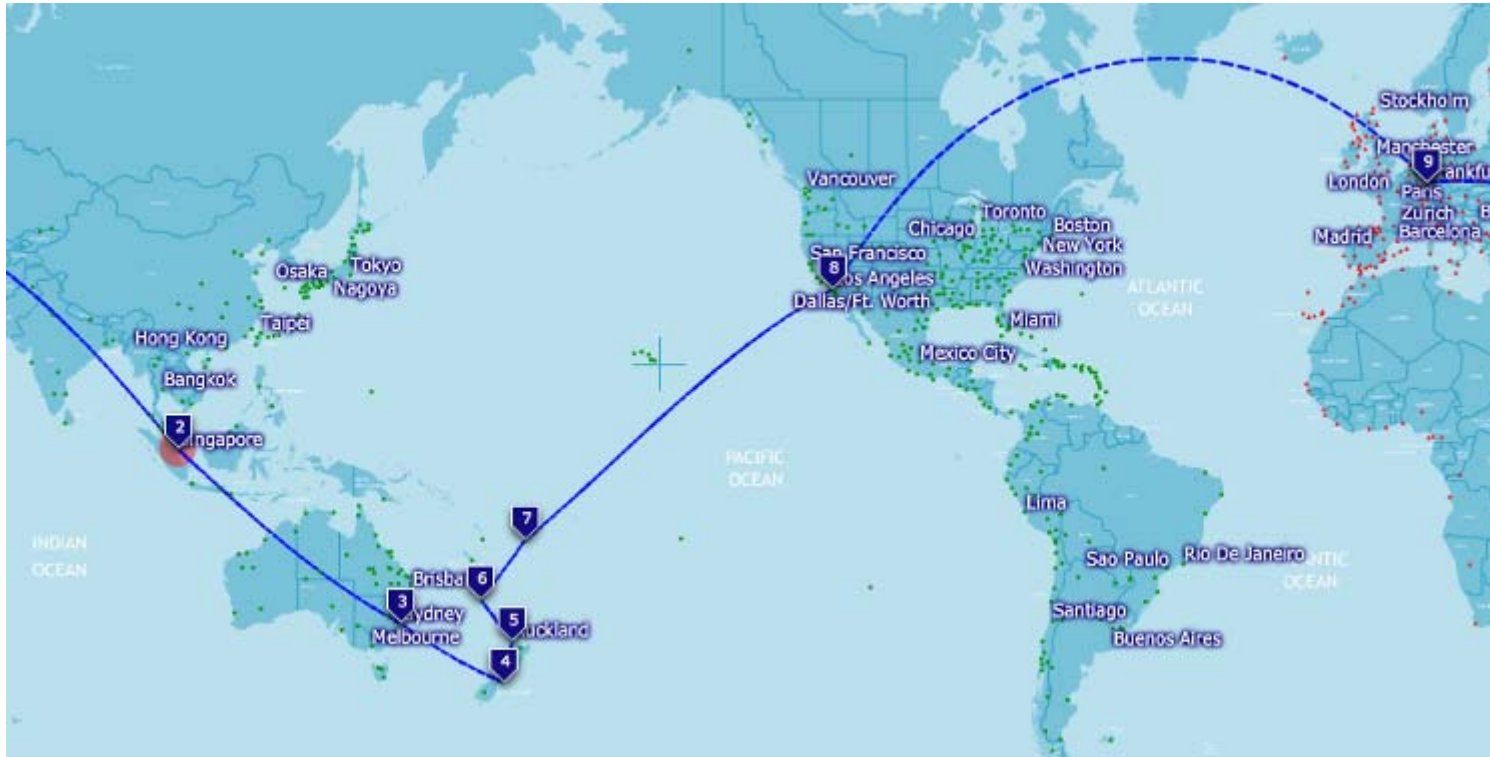

REISS AUS!
AGENTUR FÜR NEUE REISEERFAHRUNGEN

„Oceania“-Ticket

Routing

Deutschland (A, CH)-Singapur-Sydney-Christchurch-Auckland-Südsee-Los Angeles-Deutschland (A, Ch)

Welche Südseeziele anfliegbar sind, könnt Ihr der nächsten Seite entnehmen!

Bedingungen

Airlines:	Virgin Atlantic, Air New Zealand & Singapore Airlines
Abflughafen:	Alle großen deutschen Flughäfen
Min.- / Max.-Aufenthalt an einem Ort:	- / 1 Jahr
Vorausbuchungsfrist:	Ticket kann frühestens 11 Monate vor Abreise gebucht werden, spätestens 1 Woche vorher.
Reservierung:	Streckenführung und Flugdaten müssen vor Abflug festgelegt werden.
Umbuchung vor Ort:	Direkt bei den Airlines während der Reise kostenlos möglich, wobei dort eine Bearbeitungsgebühr anfallen kann; Streckenänderungen sind gegen eine Gebühr möglich.
Genaues Routing:	Deutschland (A, CH)-London-Singapur-Sydney-Christchurch-Auckland-Südsee-Los Angeles-London-Deutschland (A, CH)
Hinweis:	Mögliche Inseln in der Südsee: Norfolk Islands, Fiji, Samoa, Tonga, Cook Islands, Neukaledonien; welche Inseln kombinierbar sind, bitte anfragen!
Stornogebühr:	Über 50 % des Ticketpreises. Wir empfehlen daher eine Flugstorno-Versicherung. Die könnt Ihr direkt bei uns abschließen.