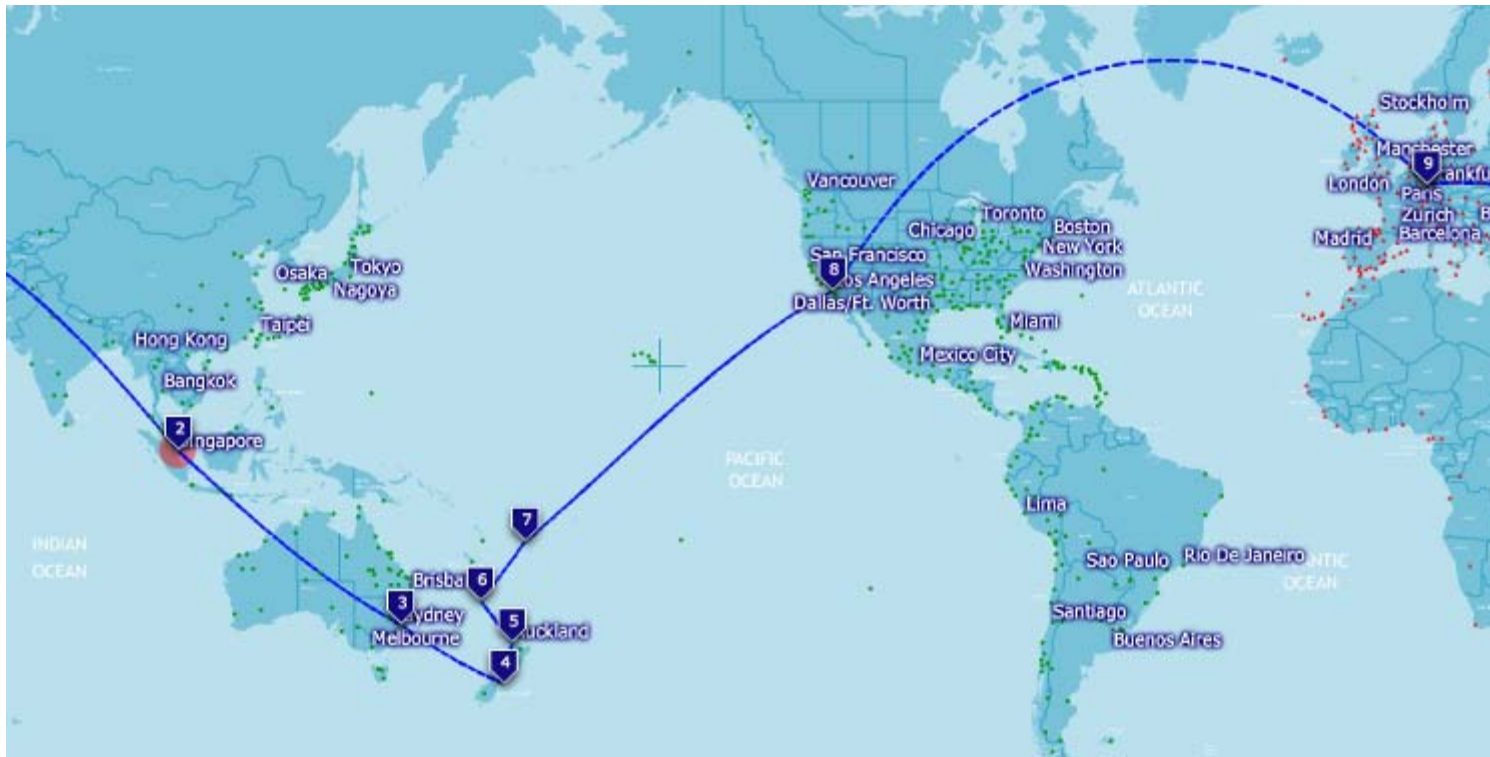

**REISS AUS!**  
AGENTUR FÜR NEUE REISEERFAHRUNGEN

„Oceania“-Ticket

# Routing

Deutschland (A, CH)-Singapur-Sydney-Christchurch-Auckland-Samoa-Cook Islands-Auckland-Los Angeles-Deutschland (A, Ch)

Andere Ziele in der Südsee sind möglich!

## Bedingungen

<b>Airlines:</b>	Virgin Atlantic, Air New Zealand & Singapore Airlines
<b>Abflughafen:</b>	Alle großen deutschen Flughäfen
<b>Min.- / Max.-Aufenthalt an einem Ort:</b>	- / 1 Jahr
<b>Vorausbuchungsfrist:</b>	Ticket kann frühestens 11 Monate vor Abreise gebucht werden, spätestens 1 Woche vorher.
<b>Reservierung:</b>	Streckenführung und Flugdaten müssen vor Abflug festgelegt werden.
<b>Umbuchung vor Ort:</b>	Direkt bei den Airlines während der Reise kostenlos möglich, wobei dort eine Bearbeitungsgebühr anfallen kann; Streckenänderungen sind gegen eine Gebühr möglich.
<b>Genaues Routing:</b>	Deutschland (A, CH)-London-Singapur-Sydney-Christchurch-Auckland-Samoa-Auckland-Cook Islands-Los Angeles-London-Deutschland (A, CH)
<b>Hinweis:</b>	<b>Mögliche Inseln in der Südsee, die gegen Samoa oder die Cook Islands getauscht werden könnten: Norfolk Islands, Fiji, Tonga, Neukaledonien; welche Inseln kombinierbar sind, bitte anfragen!</b>
<b>Stornogebühr:</b>	Über 50 % des Ticketpreises. Wir empfehlen daher eine Flugstorno-Versicherung. Die könnt Ihr direkt bei uns abschließen.