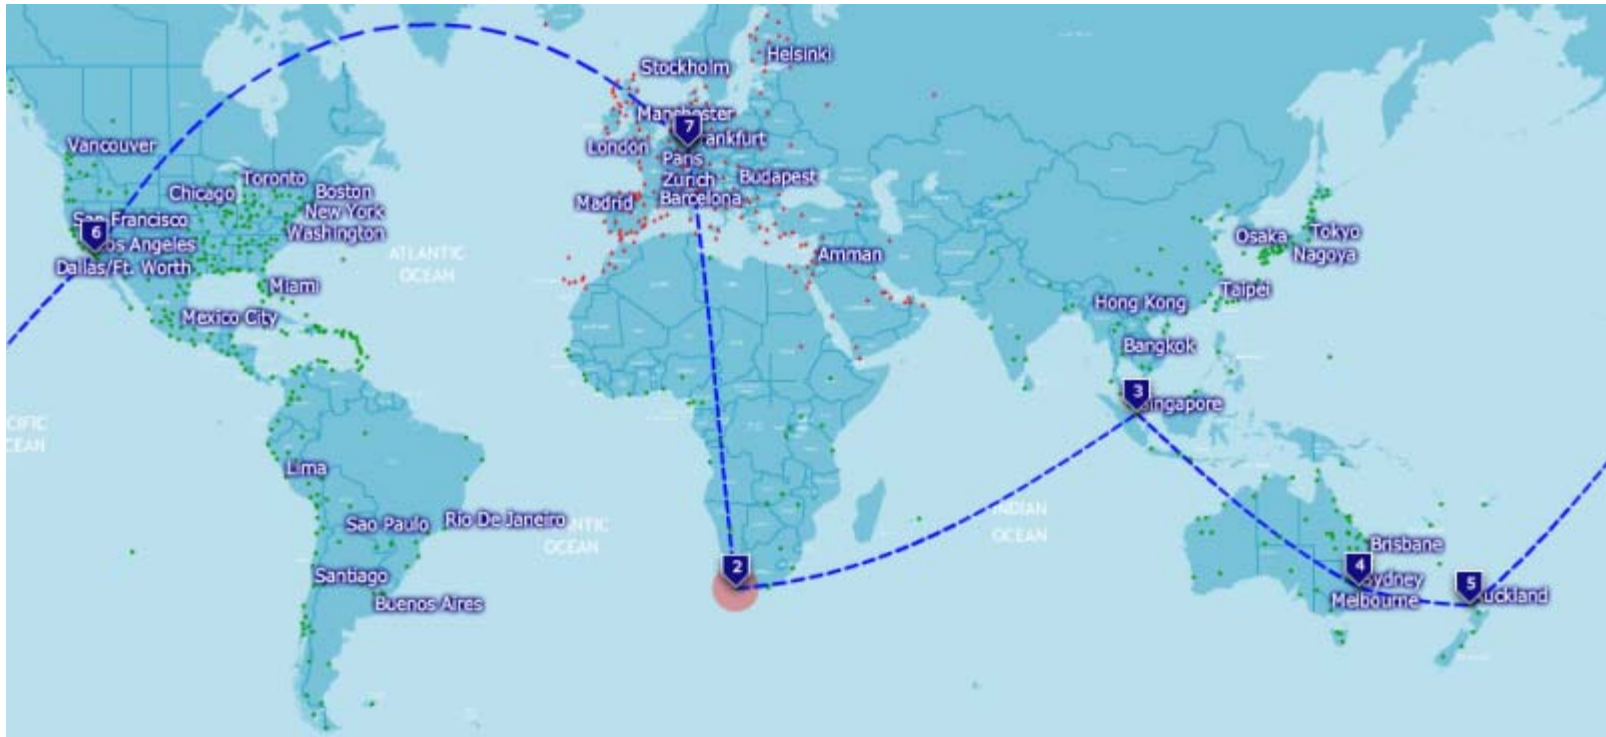

**REISS AUS!**  
AGENTUR FÜR NEUE REISEERFAHRUNGEN

**„Via Afrika“-Ticket**

# Routing

Deutschland (A, Ch) Johannesburg-Singapur-Sydney-Auckland-Samoa-Los Angeles-Deutschland (A, Ch)

## Bedingungen

<b>Airlines:</b>	Virgin Atlantic, Air New Zealand & Singapore Airlines
<b>Abflughafen:</b>	Alle großen deutschen Flughäfen
<b>Min.- / Max.-Aufenthalt an einem Ort:</b>	- / 1 Jahr
<b>Vorausbuchungsfrist:</b>	Ticket kann frühestens 11 Monate vor Abreise gebucht werden, spätestens 1 Woche vorher.
<b>Reservierung:</b>	Streckenführung und Flugdaten müssen vor Abflug festgelegt werden.
<b>Umbuchung vor Ort:</b>	Direkt bei den Airlines während der Reise kostenlos möglich, wobei dort eine Bearbeitungsgebühr anfallen kann; Streckenänderungen sind gegen eine Gebühr möglich.
<b>Genaues Routing:</b>	Deutschland (A, Ch)-London-Johannesburg-Singapur-Sydney-Auckland-Samoa-Los Angeles-London-Deutschland (A, Ch)
<b>Hinweis:</b>	<b>Anstelle von Samoa ist auch Tonga möglich; gegen einen Aufpreis können auch andere Südseeinseln und weitere Stopps in Neuseeland und Südostasien integriert werden.</b>
<b>Stornogebühr:</b>	Über 50 % des Ticketpreises. Wir empfehlen daher eine Flugstorno-Versicherung. Die könnt Ihr direkt bei uns abschließen.